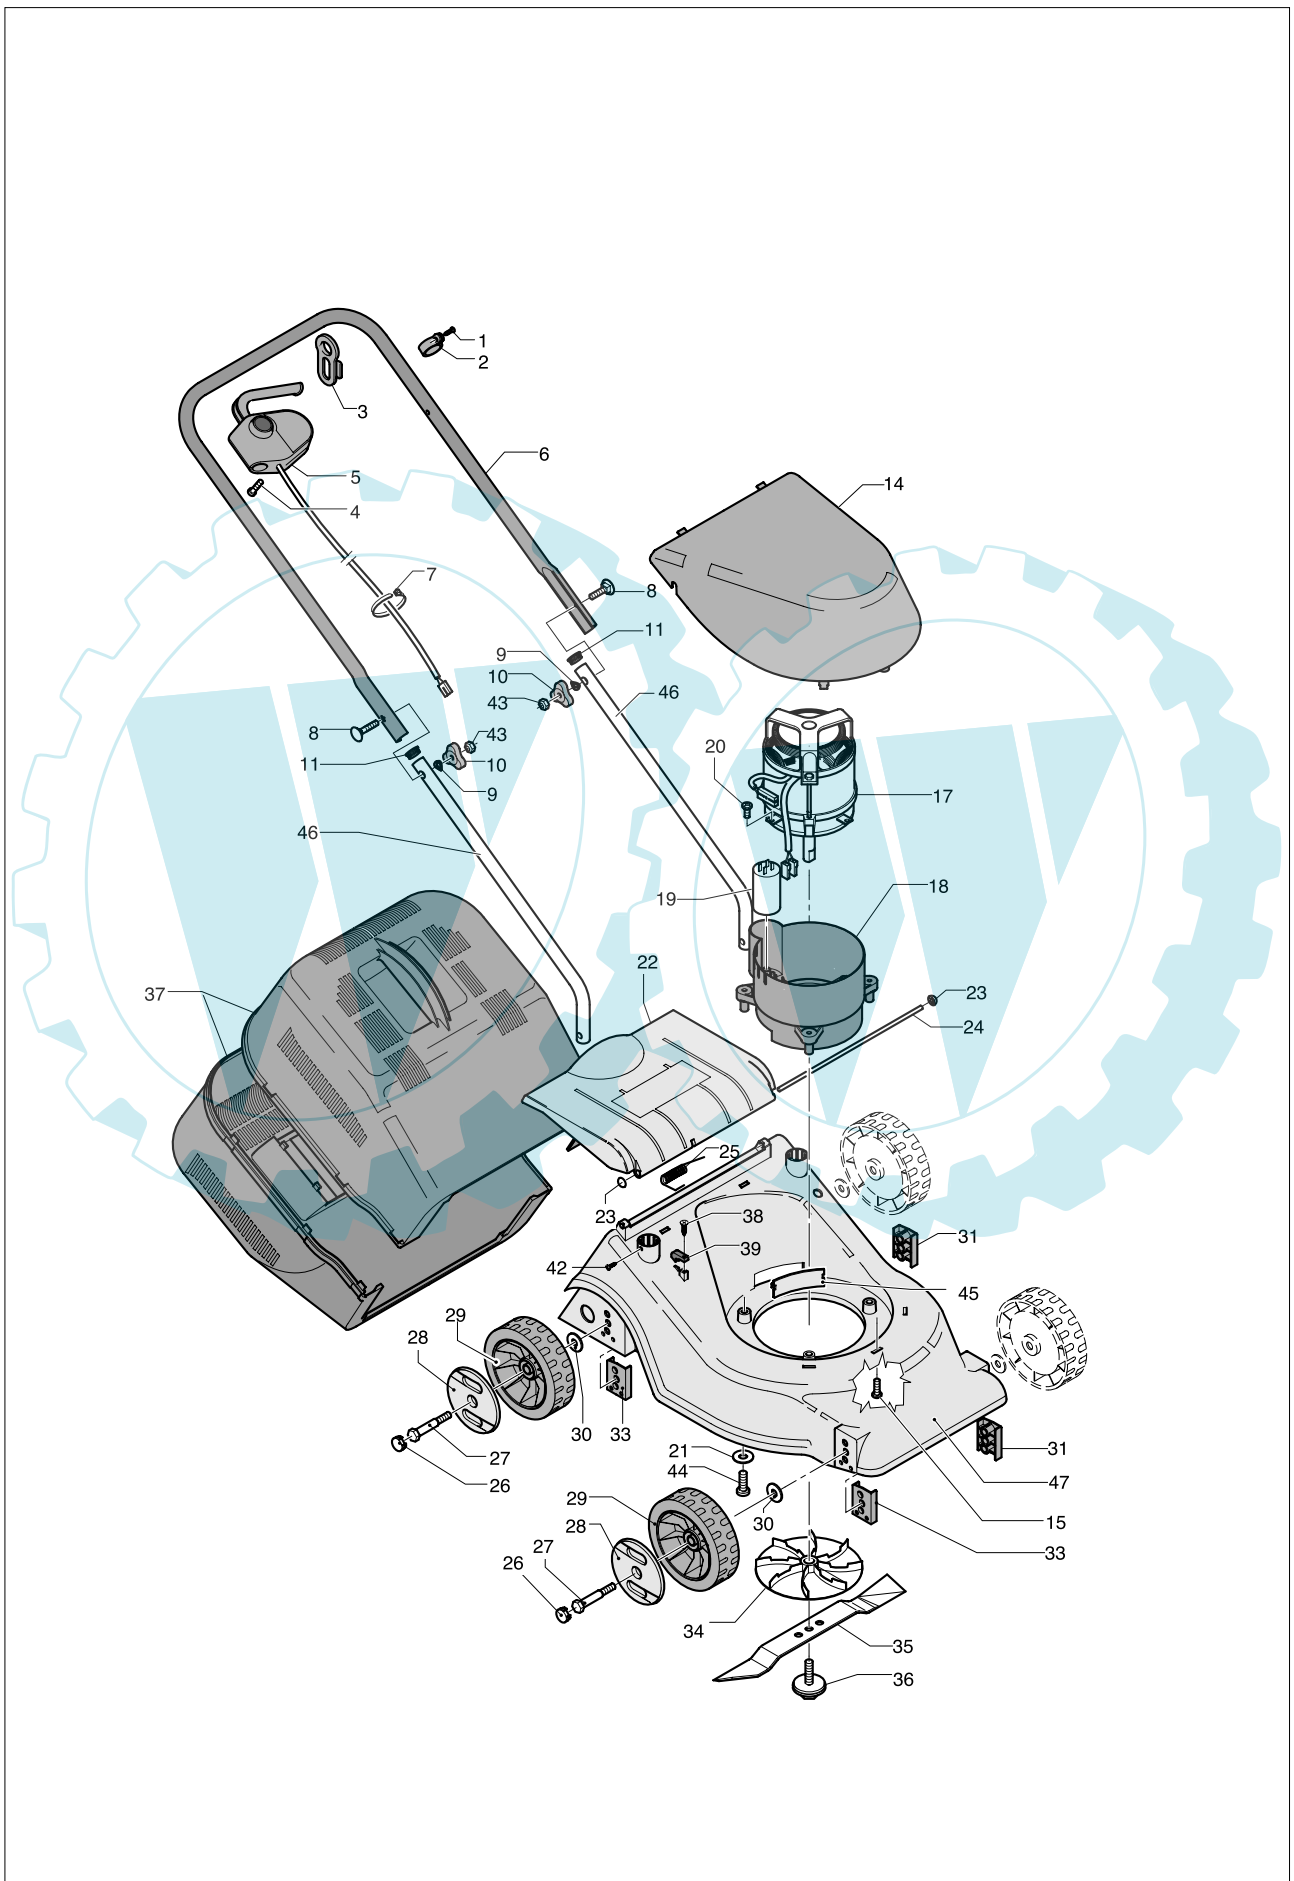

Spare parts
Ersatzteile
Pièces détachées
Reserve onderdelen
Repuestos
Reservdelar

Pos.	PN ELX	MEP PIn°	DESCRIPTION	Q.ty	Pos.	PN ELX	MEP PIn°	DESCRIPTION	Q.ty
1	531207190	10501800	SCREW	1	25	531206399	10165050	SPRING	1
2	531204984	10117813	LOCK RING	1	26	531206422	10165201	PLUG YELLOW	4
3	531207051	10393103	CABLE HOOK	1	26	531206423	10165204	PLUG GREY	4
4	531207675	10734500	SCREW	2	27	531207977	20101600	SCREW	4
5	531206449	10165440	SWITCH	1	28	531206405	10165091	HOUSING YELLOW	4
6	531206425	10165213	UPPER HANDLE	1	28	531206423	10165204	HOUSING GREY	4
7	531205581	10135600	CLAMP	1	29	531206401	10165073	WHEEL	4
8	531207089	10402401	SCREW	2	30	531207989	20113000	WASHER	4
9	531207090	10402402	WASHER	2	31	531206415	10165163	PLATE	2
10	531204923	10114303	KNOP	4	32	531206383	10165011	DECK	1
11	531208950	20833303	PLUG	2	33	531206419	10165193	PLATE	2
12	531206412	10165133	HANDLE LOWER	1	34	531211593	10152903	COOLING FAN	1
13	531206413	10165143	HANDLE LOWER	1	35	531211653	10165680	BLADE	1
14	531206398	10165043	MOTOR HOUSING	1	36	531211594	10152913	SCREW	1
15	531208844	20734900	SCREW	1	37	531206395	10165033	GRASS CATCHER	2
17	531213070	10165790	ENGINE 1300W	1	38	531206433	10165300	SCREW	1
17	531212652	10165550	ENGINE 1100W	1	39	531206430	10165273	CABLE LOCK	1
18	531206410	10165113	SUPPORT	1	42	531207937	10878000	SCREW	1
19	531207070	10396400	CAPACITOR	1	43	531207982	20106300	NUT	2
20	531206100	10152540	SCREW	5	44	531206440	10165350	SCREW	3
21	531207860	10832200	WASHER	3	45	531206455	10165503	PLUG	1
22	531206390	10165021	deflector YELLOW	1	46	531210704	10165603	HANDLE LOWER	2
22	531206391	10165022	deflector RED	1	47	531213183	10165771	DECK YELLOW	1
23	531206690	10292800	WASHER	2	47	531213184	10165772	DECK RED	1
24	531206416	10165170	PLATE	1					

 : NEW PART